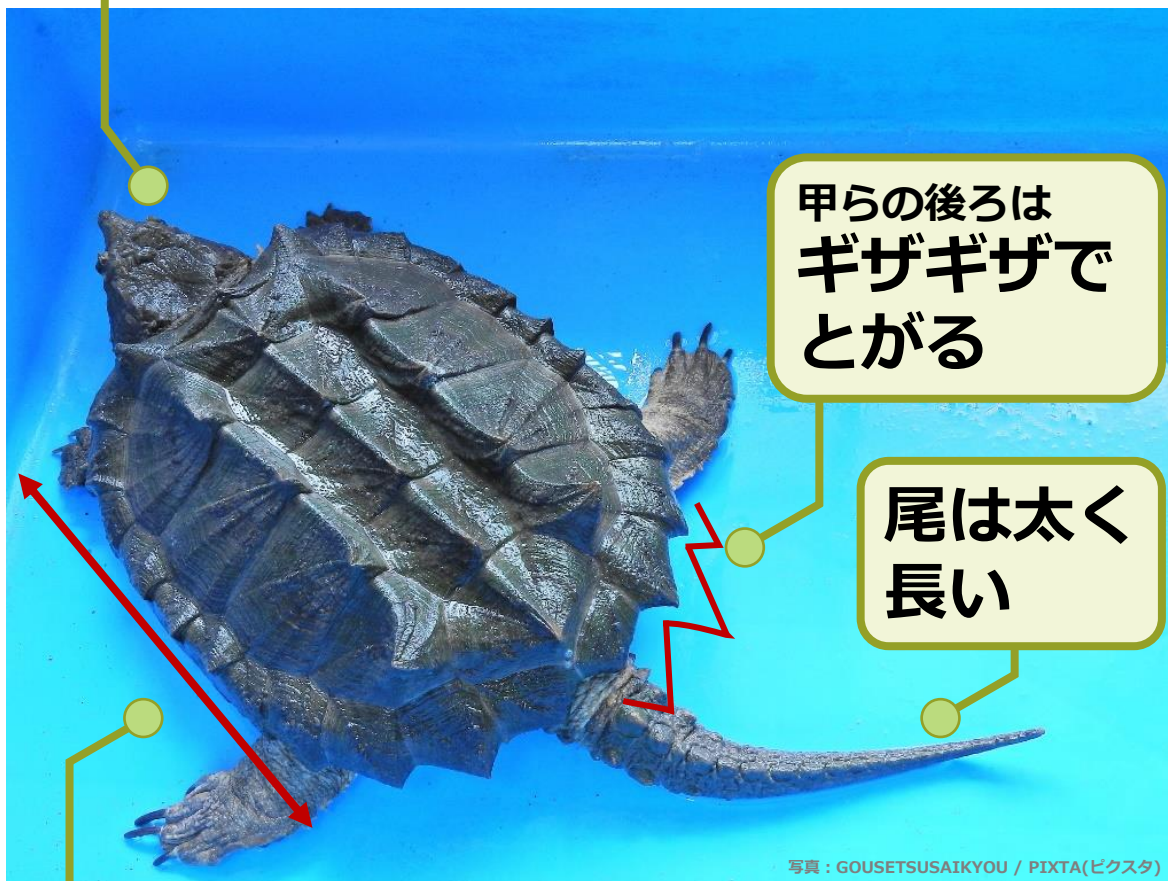

三角の大きな頭

甲らは
3列にとがる

甲らの後ろは
ギザギザで
とがる

尾は太く
長い

甲らの長さは ~80cm

リスクの高い外来種の早期発見と対策
のため、目撃情報をお寄せください

- ・アメリカ南東部原産
- ・嘉手納町（比謝川）、那覇市（国場川）、豊見城市で
発見例あり

ワニガメを
見たことはありませんか？